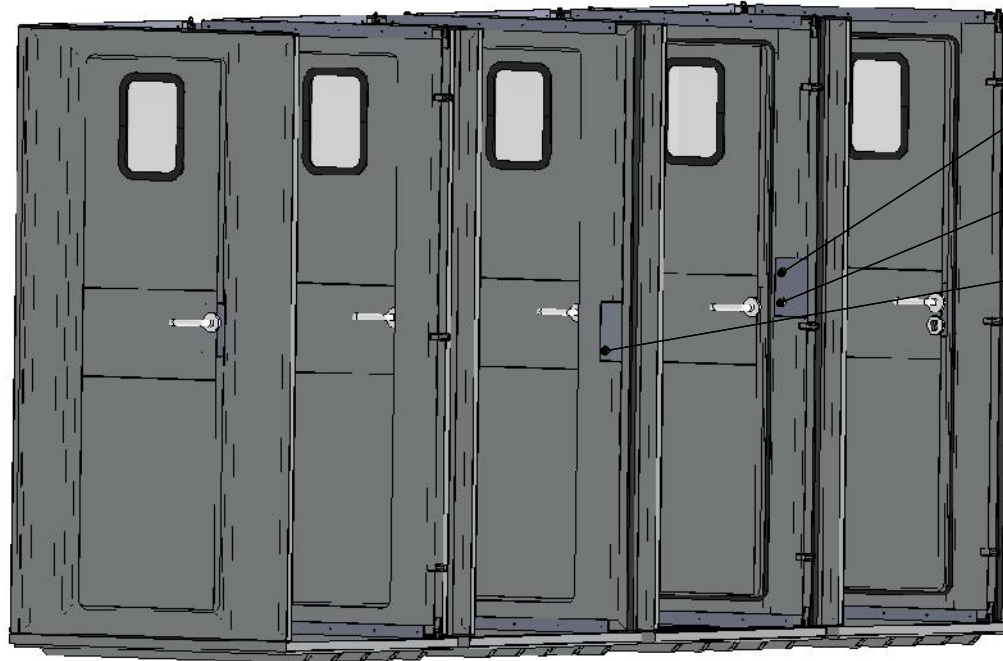

Personenschleuse Elektrik Ansicht 2 links schwarz rechts weiß

Leuchtdrucktaster grün
566672040

Leuchtdrucktaster gelb
566672041

Leuchtdrucktaster grün
566672040